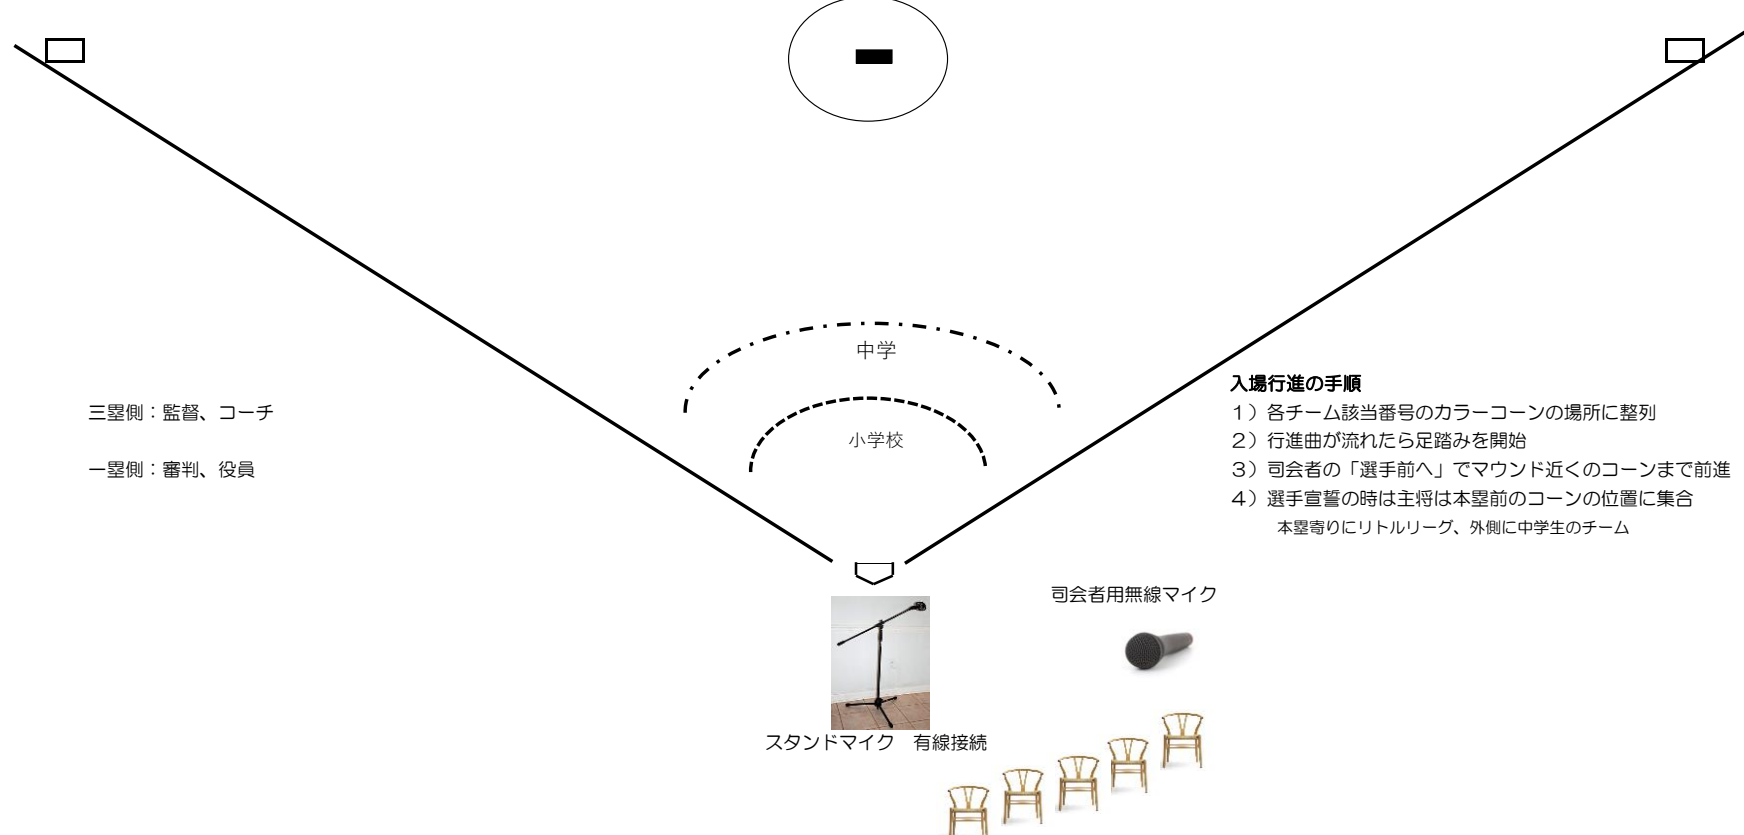

三塁側：監督、コーチ  
一塁側：審判、役員

- 入場行進の手順**
- 1) 各チーム該当番号のカラーコーンの場所に整列
  - 2) 行進曲が流れたら足踏みを開始
  - 3) 司会者の「選手前へ」でマウンド近くのコーンまで前進
  - 4) 選手宣誓の時は主将は本塁前のコーンの位置に集合  
本塁寄りにリトルリーグ、外側に中学生のチーム