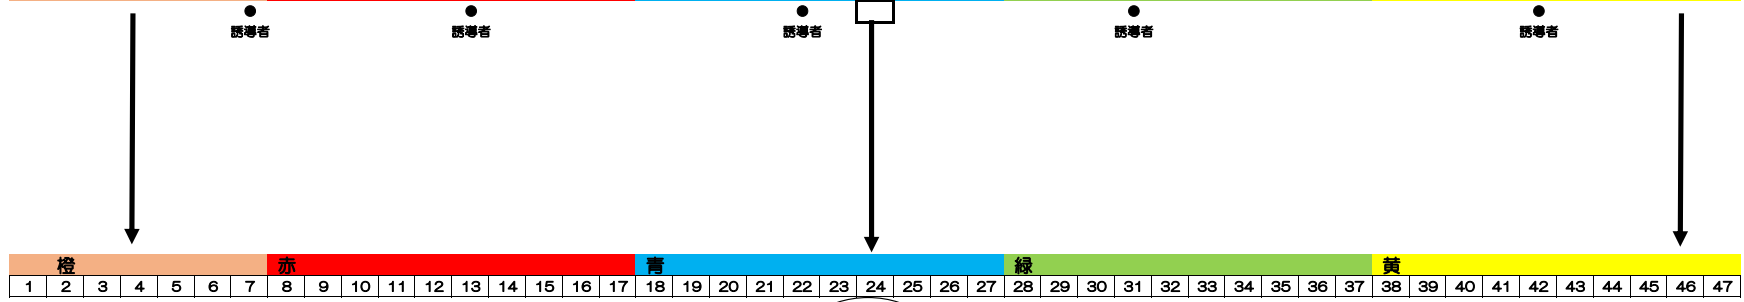

# 練馬区長杯 第8回城北地区少年硬式野球親善大会 開会式の整列方法

リトルリーグ組合せ番号順 → → →																	前年度優勝 → → → シニア組合せ番号順																													
足立リトルリーグ	上尾リトルリーグ	秋川リトルリーグ	昭島リトルリーグ	青葉緑東リトルリーグ	船橋リトルリーグ	東練馬リトルリーグ	武蔵府中リトルリーグA	武蔵府中リトルリーグB	大田リトルリーグ	多摩連合リトルリーグ	所沢リトルリーグ	東京日野リトルリーグ	横浜中央リトルリーグ	逗子リトルリーグ	武蔵連合リトルリーグ	墨田リトルリーグ	世田谷西シニア	熊谷シニア	板橋シニア	東京北シニア	小平シニア	埼玉北シニア	練馬北シニア	江東シニア	和光シニア	杉並シニア	小平ボニース	新宿シニア	武蔵村山シニア	練馬中央シニア	東練馬シニアA	東練馬シニアB	志木・大宮東シニア	湘南ボーイズ	羽田ボニース	東板橋シニア	東京神宮シニア	水戸シニア	大田中央ボーイズ	荒川シニア	清瀬ボニース	豊島シニア	志村ボーイズ	東京和泉シニア	行田シニア	練馬シニア
1	2	3	4	5	6	7	8	9	10	11	12	13	14	15	16	17	18	19	20	21	22	23	24	25	26	27	28	29	30	31	32	33	34	35	36	37	38	39	40	41	42	43	44	45	46	47

三塁側：監督、コーチ  
一塁側：審判、役員

- 入場行進の手順**
- 1) 各チーム該当番号のカラーコーンの場所に整列
  - 2) 行進曲が流れたら足踏みを開始
  - 3) 司会者の「選手前へ」でマウンド近くのコーンまで前進
  - 4) 選手宣誓の時は主将は本塁前のコーンの位置に集合  
本塁寄りにリトルリーグ、外側に中学生のチーム