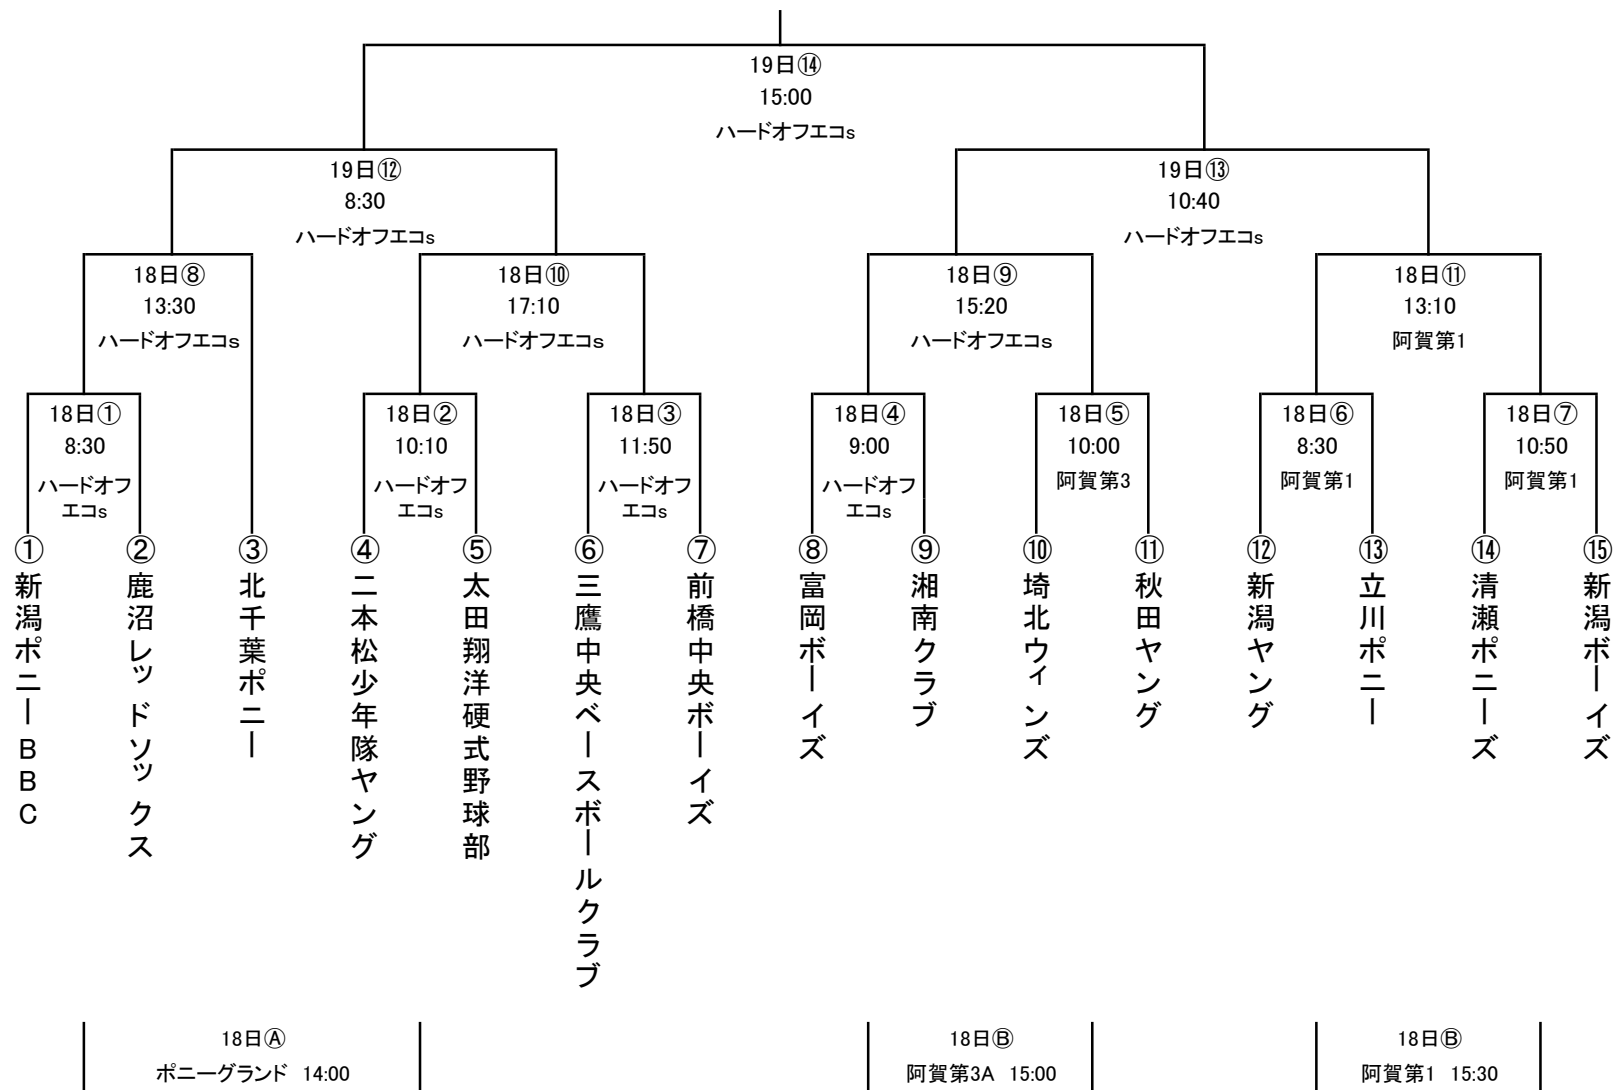

第24回新潟大会コルートの部

- * ハードオフエコスタジアムの一日目は、1時間30分時間制限、10分後に次試合開始
- * ハードオフエコスタジアムはシートノックはありません。各ベンチ側の室内練習場でアップして下さい。
- * 第一試合のみシートノックを行います。
- * 試合開始30分前に、メンバー交換をバックネット裏の役員室で行います。