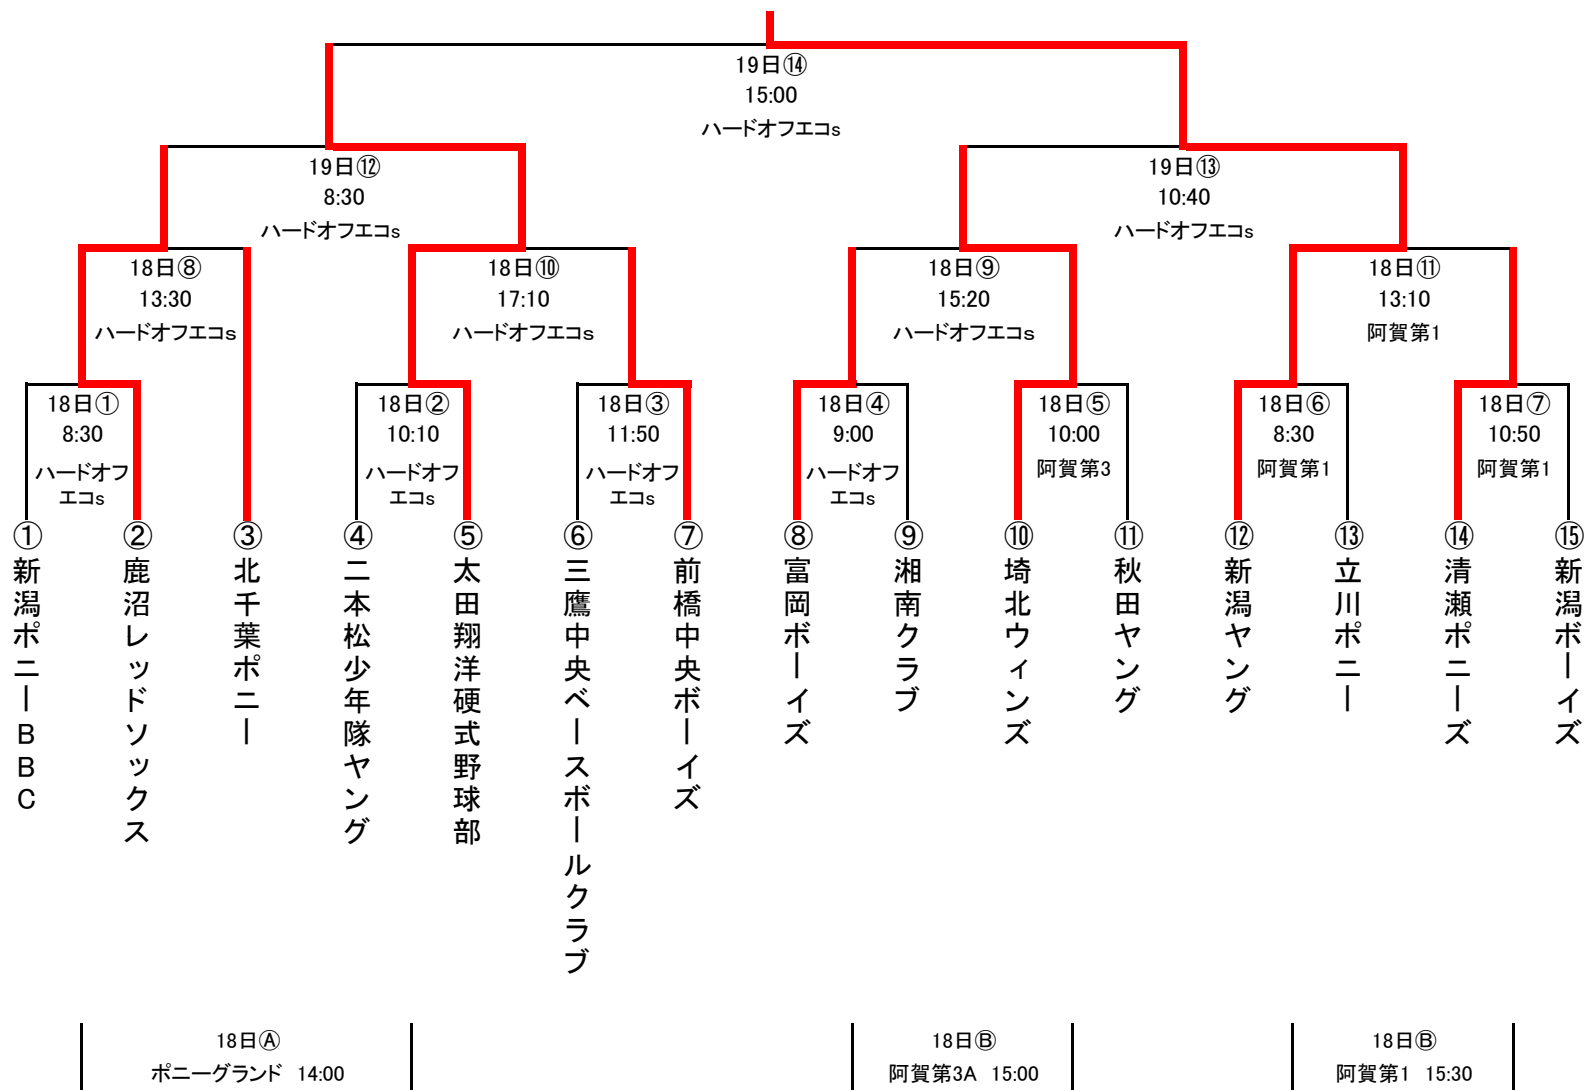

# 第24回新潟大会コルトの部

- \* ハードオフエコスタジアムの一日目は、1時間30分時間制限、10分後に次試合開始
- \* ハードオフエコスタジアムはシートノックはありません。各ベンチ側の室内練習場でアップして下さい。
- \* 第一試合のみシートノックを行います。
- \* 試合開始30分前に、メンバー交換をバックネット裏の役員室で行います。